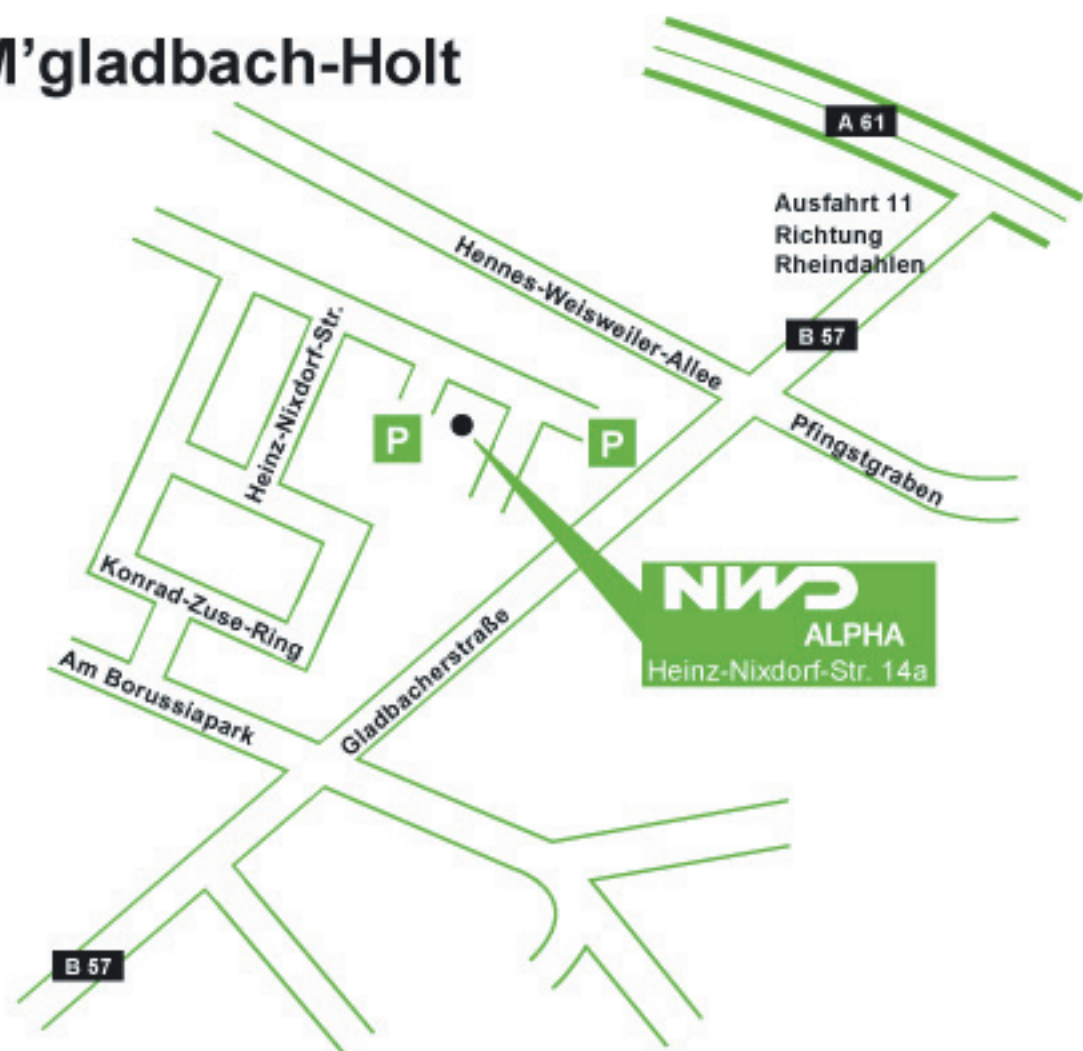

M'gladbach-Holt

NWD-Alpha
41179 Mönchengladbach-Holt /Nordpark
Heinz-Nixdorf-Straße 14a

Fon: 0 21 61 / 57 317 - 0
Fax: 0 21 61 / 57 317 - 22